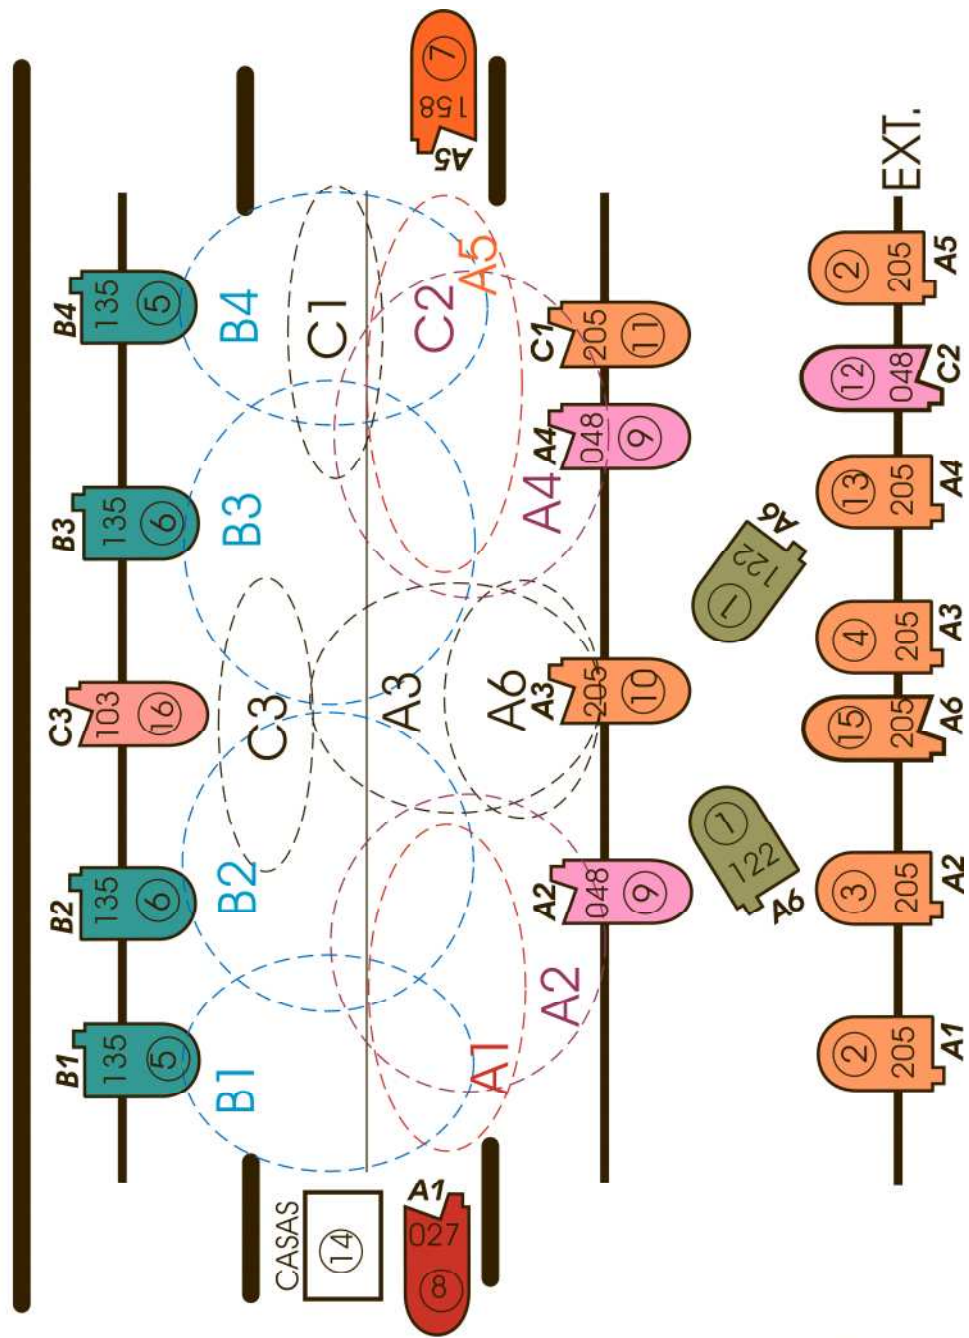

MONSTRUOS

MONSTRUOSOS

FICHA TÉCNICA

Espacio escénico:

A la italiana, preferible con cámara negra, no imprescindible.

Escalera desde el escenario al patio de butacas.

Medidas óptimas: 10 m de ancho x 6 m de fondo x 3,5 m de alto

Medidas mínimas: 8 m de ancho x 5 m de fondo x 3 m de alto

Iluminación:

12 proyectores PC de 1000 w con portafiltros

9 proyectores Recorte de 1000 w

1 filtros Rosco 103

8 filtros Rosco 205

4 filtros Rosco 135

3 filtros Rosco 048

2 filtros Rosco 122

1 filtros Rosco 027

1 filtros Rosco 158

3 barras electrificadas

3 líneas de tierra para Dimmer

Mesa programable de 16 canales mínimo

Si este material no estuviera disponible, los canales 7-8-9-11-12 pueden ser substituídos por proyectores PC o PAR64

Sonido:

P.A. de 1000 w mínimo

1 monitor de escena

Cajetín para 8 conexiones XLR hembra + 1 retorno XLR macho

Toc de Retruc

MONSTRUOS MONSTRUOSOS

Los canales 1, 7, 8 y 14 se alimentan con un cable a ras de suelo.