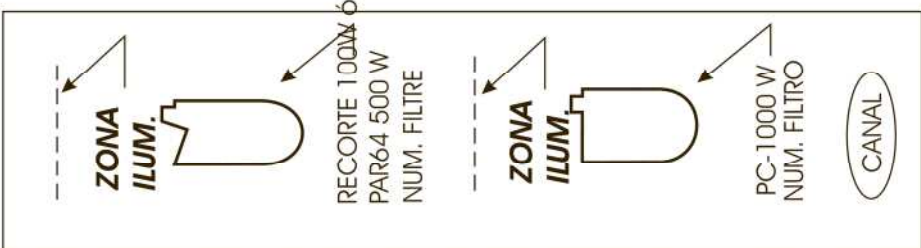

Sonido:

P.A. de 1000 w mínimo

1 monitor de escena

Cajetín para 8 conexiones XLR hembra + 1 retorno XLR macho

Toc de Retruc

MONSTRUOS MONSTRUOSOS

Los canales 1, 7, 8 y 14 se alimentan con un cable a ras de suelo.