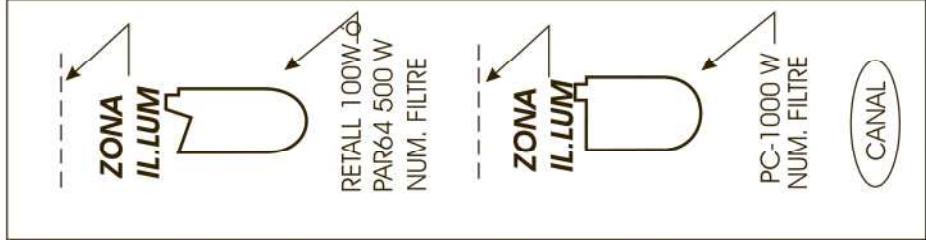

Toc de Retruc

MONSTRES MONSTRUOSOS

Els canals 1, 7, 8 i 14 s'alimenten amb un cable a ran de terra.