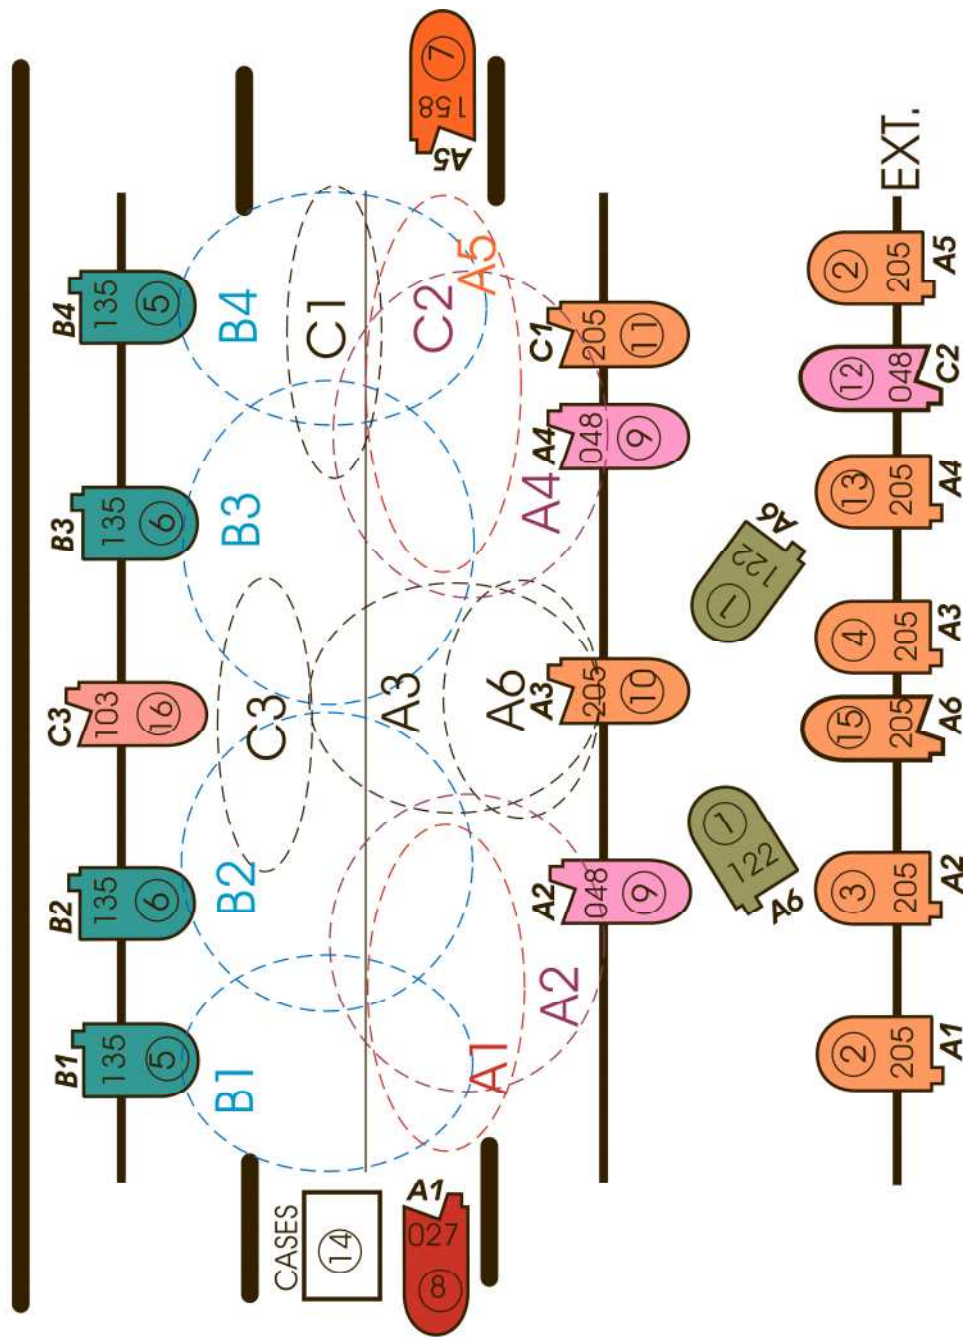

1 filtre Rosco 027

1 filtre Rosco 158

3 barres electrificades

3 línies de terra per Dimmer

Taula programable d'almenys 16 canals

Si aquest material no estigués disponible, els canals 7-8-9-11-12 poden ser substituïts per projectors PC o PAR64

### Sò:

P.A. de 1000 w mínim

1 monitor d'escena

Caixetí per a 8 connexions XLR femella + almenys 1 retorn XLR mascle

# Toc de Retruc

## MONSTRES MONSTRUOSOS

Els canals 1, 7, 8 i 14 s'alimenten amb un cable a ran de terra.